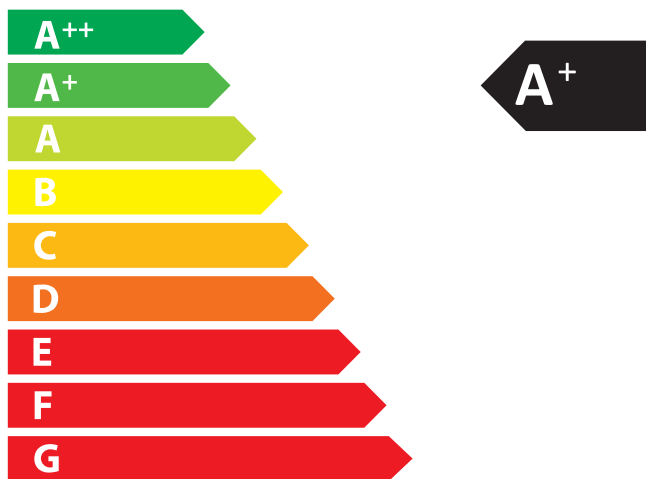

ENERGY

Rais A/S

Nexo

5.7
kW