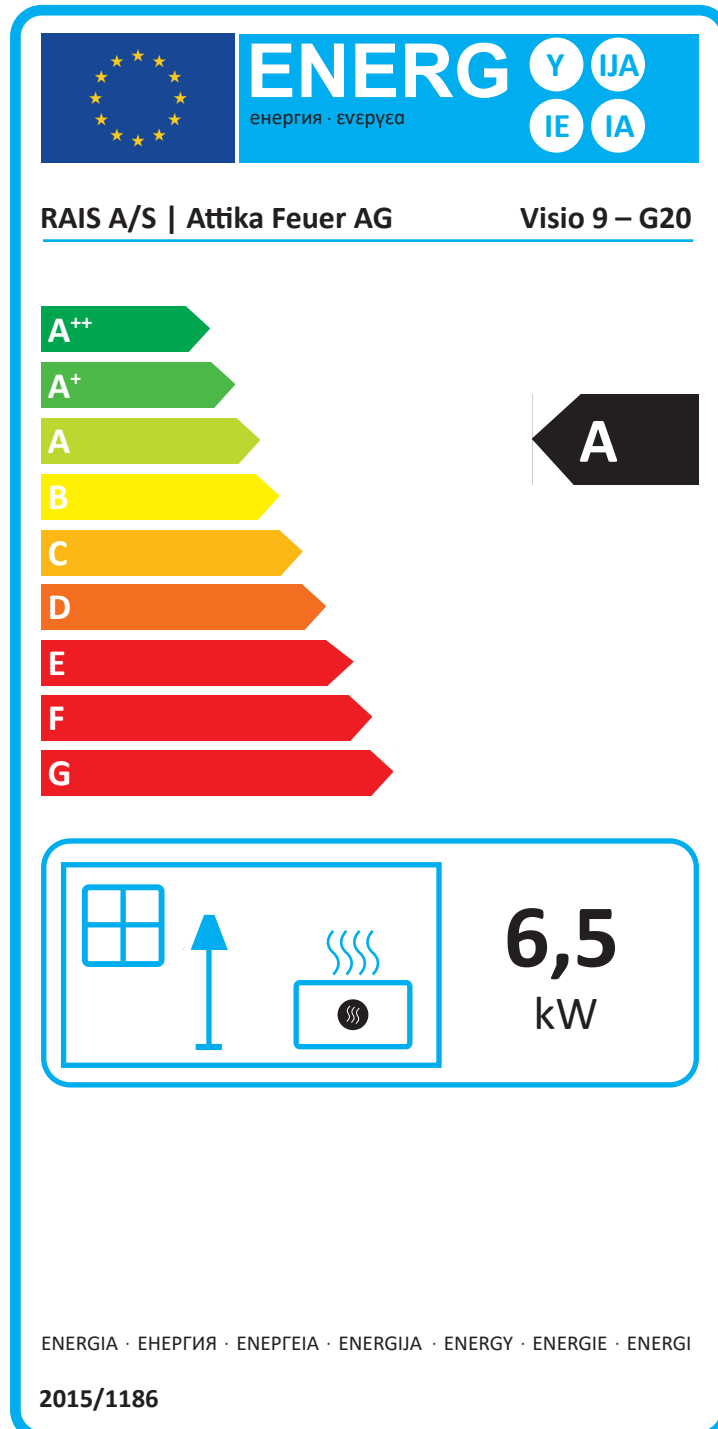

VISIO GAS

ECO LABELS – LPG, NATURAL GAS AND TOWN GAS (EU)

VISIO 100 RD

VISIO 100 T

RAIS[®]

CONTENTS

ECO LABELS – LPG (EU)

LPG (G30) – Visio 100 RD, Visio 100 T 3

LPG (G31) – Visio 100 RD, Visio 100 T 4

ECO LABEL – NATURAL GAS (EU)

Natural gas (G20) – Visio 100 RD, Visio 100 T 5

ECO LABEL – TOWN GAS (EU)

Town gas (G150) – Visio 100 RD, Visio 100 T 6

ECO LABEL – LPG (G30)

Visio 100 RD and Visio 100 T (Visio 9)

ECO LABEL – LPG (G31)

Visio 100 RD and Visio 100 T (Visio 9)

ECO LABEL – NATURAL GAS (G20)

Visio 100 RD and Visio 100 T (Visio 9)

ECO LABEL – TOWN GAS (G150)

Visio 100 RD and Visio 100 T (Visio 9)

ENERG Y IJA
енергия · ενέργεια IE IA

RAIS A/S | Attika Feuer AG **Visio 9 – G150**

A++
A+
A
B
C
D
E
F
G

5,7
kW

ENERGIA · ЕНЕРГИЯ · ΕΝΕΡΓΕΙΑ · ENERGIJA · ENERGY · ENERGIE · ENERGI

2015/1186

RAIS[®]

RAIS A/S
Industrivej 20
DK-9900 Frederikshavn
Danemark
www.rais.com