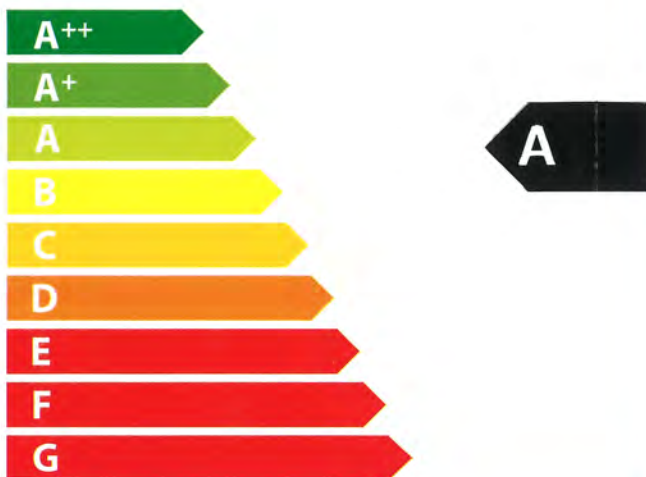

ENERG Y IJA
енергия · ενεργεια IE IA

RAIS® attika®
ART OF FIRE FEUERKULTUR

**Visio 3 -
Elements**

ENERGIA · ЕНЕРГИЯ · ΕΝΕΡΓΕΙΑ · ENERGIJA · ENERGY · ENERGIE · ENERGI

2015/1186