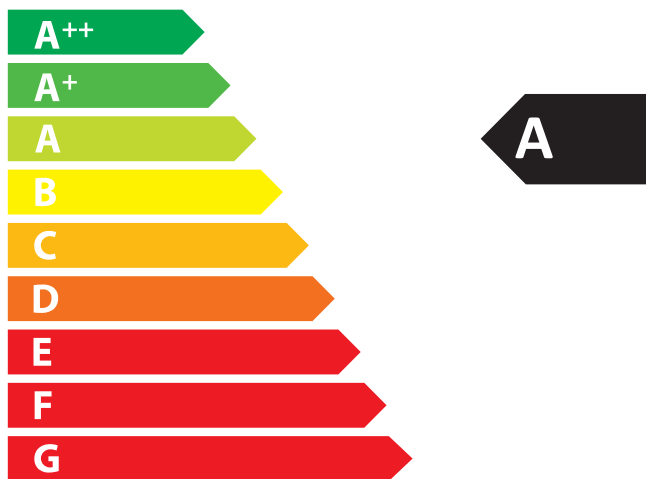

# ENERGY

Rais A/S

Q-Tee C 57 / 85

**4.7**  
kW