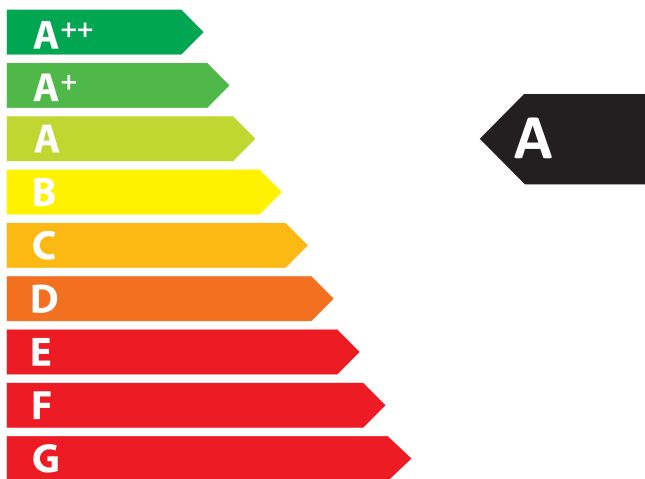

ENERGY

Rais A/S

Q-Tee 57 / 65 / 85

4.7
kW