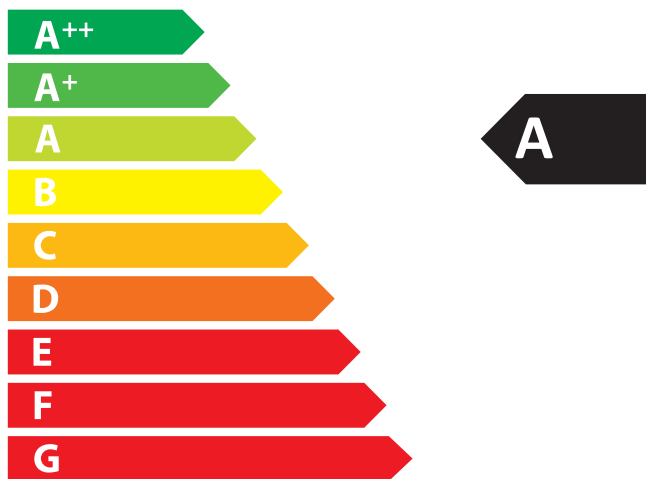

# ENERGY

Rais A/S

Visio 1 / 2 / 3

**7**  
kW