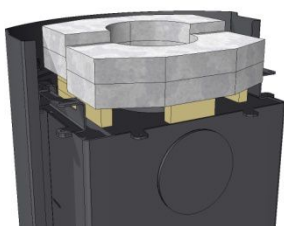

Montagevejledning Varmlagringsmodul

Pilar 152
23 kg Fedtsten
(Røgafgang bag)

Pilar 152/172
47 kg / 94 kg Fedtsten
(Røgafgang top)

Pilar 172
77 kg Fedtsten
(Røgafgang bag)

Rondo 120
28 kg Fedtsten
(Røgafgang bag/top)