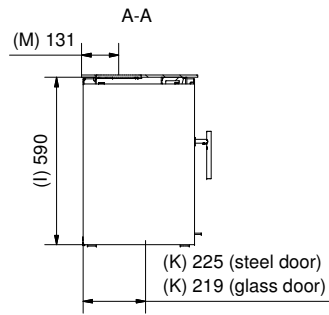

DISTANCES

The distances are applicable for stove on floor.

Q-TEE II
Katalogtegning
1:0,075

A2

TILLADTE AFVIGELSER FOR LINEÆRE MÅL						
0,5-3	3-6	6-30	30-120	120-400	400-1000	1000-2000
±0,1	±0,1	±0,2	±0,3	±0,5	±0,8	±1,2
TILLADTE AFVIGELSER FOR VINKELMÅL						
KØRTESTE SIDE	0-10	10-50	50-120	20-40	> 400	
VINKELAFVIGELSE	±1°	±0-30°	±0-20°	±0-10°	±0-5°	
AFVIGELSE I MM						
pr. 100 mm	±1,8	±0,9	±0,6	±0,3	±0,15	