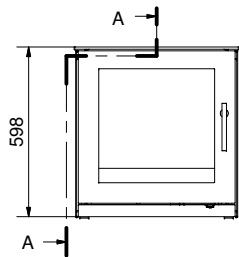

DISTANCES

The distances are applicable for stove on floor.

Q-TEE II
Katalogtegning
1:0,075

A2

TILLADTE AFVIGELSER FOR LINEÆRE MÅL						
0,5-3	3-6	6-30	30-120	120-400	400-1000	1000-2000
±0,1	±0,1	±0,2	±0,3	±0,5	±0,8	±1,2
TILLADTE AFVIGELSER FOR VINKELMÅL						
KØRTESTE SIDE	0-10	10-50	50-120	20-40	> 400	
VINKELAFVIGELSE	±1°	±0-30°	±0-20°	±0-10°	±0-5°	
AFVIGELSE I MM						
pr. 100 mm	±1,8	±0,9	±0,6	±0,3	±0,15	