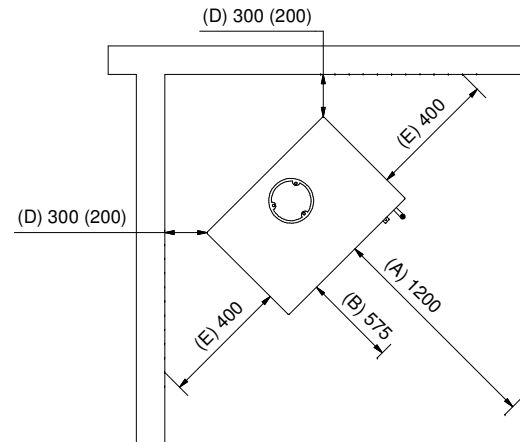

DISTANCES

The distances are applicable for stove on floor.

Q-TEE II
Katalogtegning
1:0,075

A2

TILLADTE AFVIGELSER FOR LINEÆRE MÅL						
0,5-3	3-6	6-30	30-120	120-400	400-1000	1000-2000
±0,1	±0,1	±0,2	±0,3	±0,5	±0,8	±1,2
TILLADTE AFVIGELSER FOR VINKELMÅL						
KØRTESTE SIDE	0-10	10-50	50-120	20-40	> 400	
VINKELAFVIGELSE	±1°	±0-30°	±0-20°	±0-10°	±0-5°	
AFVIGELSE I MM						
pr. 100 mm	±1,8	±0,9	±0,6	±0,3	±0,15	