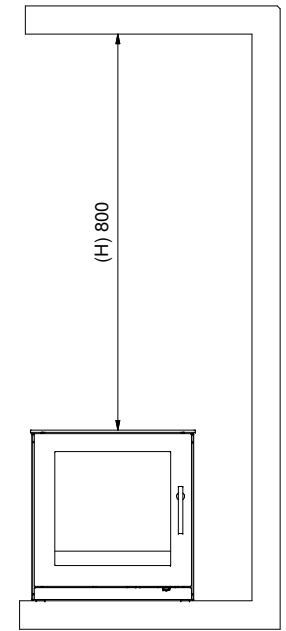

DISTANCES

The distances are applicable for stove on floor.

Q-TEE II
Katalogtegning
1:0,075

A2

TILLADTE AFVIGELSER FOR LINEÆRE MÅL						
0,5-3	3-6	6-30	30-120	120-400	400-1000	1000-2000
±0,1	±0,1	±0,2	±0,3	±0,5	±0,8	±1,2
TILLADTE AFVIGELSER FOR VINKELMÅL						
KØRTESTE SIDE	0-10	10-50	50-120	20-40	> 400	
VINKELAFVIGELSE	±1°	±0-30°	±0-20°	±0-10°	±0-5°	
AFVIGELSE I MM						
pr. 100 mm	±1,8	±0,9	±0,6	±0,3	±0,15	