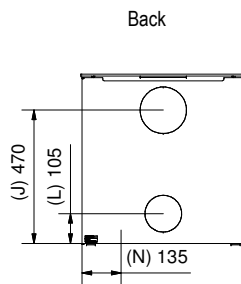

DISTANCES

The distances are applicable for stove on floor.

Q-TEE II
Katalogtegning
1:0,075

A2

TILLADTE AFVIGELSER FOR LINEÆRE MÅL						
0,5-3	3-6	6-30	30-120	120-400	400-1000	1000-2000
±0,1	±0,1	±0,2	±0,3	±0,5	±0,8	±1,2
TILLADTE AFVIGELSER FOR VINKELMÅL						
KØRTESTE SIDE	0-10	10-50	50-120	20-40	> 400	
VINKELAFVIGELSE	±1°	±0-30°	±0-20°	±0-10°	±0-5°	
AFVIGELSE I MM						
pr. 100 mm	±1,8	±0,9	±0,6	±0,3	±0,15	