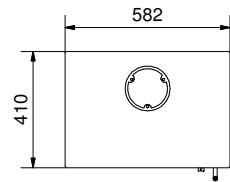

DISTANCES

The distances are applicable for stove on floor.

Q-TEE II
Katalogtegning
1:0,075

A2

TILLADTE AFVIGELSER FOR LINEÆRE MÅL						
0,5-3	3-6	6-30	30-120	120-400	400-1000	1000-2000
±0,1	±0,1	±0,2	±0,3	±0,5	±0,8	±1,2
TILLADTE AFVIGELSER FOR VINKELMÅL						
KØRTESTE SIDE	0-10	10-50	50-120	20-40	> 400	
VINKELAFVIGELSE	±1°	±0-30°	±0-20°	±0-10°	±0-5°	
AFVIGELSE I MM						
pr. 100 mm	±1,8	±0,9	±0,6	±0,3	±0,15	