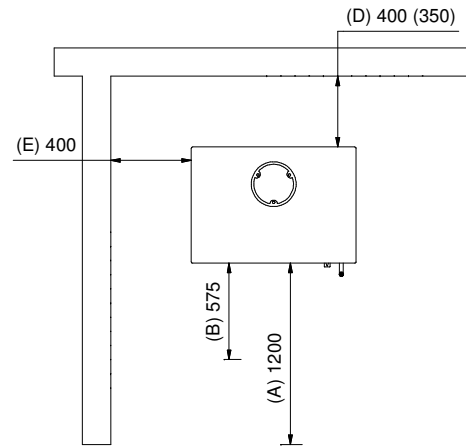

DISTANCES

The distances are applicable for stove on floor.

Q-TEE II
Katalogtegning
1:0,075

A2

TILLADTE AFVIGELSER FOR LINEÆRE MÅL						
0,5-3	3-6	6-30	30-120	120-400	400-1000	1000-2000
±0,1	±0,1	±0,2	±0,3	±0,5	±0,8	±1,2
TILLADTE AFVIGELSER FOR VINKELMÅL						
KØRTESTE SIDE	0-10	10-50	50-120	20-40	> 400	
VINKELAFVIGELSE	±1°	±0-30°	±0-20°	±0-10°	±0-5°	
AFVIGELSE I MM						
pr. 100 mm	±1,8	±0,9	±0,6	±0,3	±0,15	